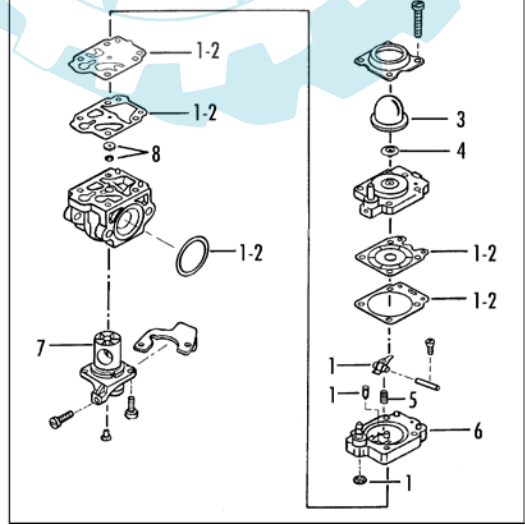

A=HAUTE DEMANDE
B=MOYENNE DEMANDE
C=BASSE DEMANDE
NOUVELLES REFERENCES

A=GROBE NACHFRAGE
B=MITTELMAESSIGE
C=WENIGE NACHFRAGE
NEU CODEX

FIGURE 4

FIGURE 5

The Electrolux Group. The world's No.1 choice.

Item	P/N McC	P/N ELX	Qty	DESCRIPTION
FIGURE 4				
C 1	242848	538242848	1	filter cover
A 2	242888	538242888	1	air filter
3	235808	538235808	2	screw M5x50
4	235248	538235248	2	washer M5
C 5	242847	538242847	1	filter housing
C 6		FIGURE 5	1	carburettor
A 7	242851	538242851	1	spacer gasket
8	242173	538242173	2	screw M5x30
9	235248	538235248	2	washer M5
C 10	242849	538242849	1	spacer
B 11	242860	538242860	1	cylinder gasket
12	235642	538235642	2	nut M5
13	242962	538242962	1	muffler shield
C 14	242131	538242131	1	muffler
B 15	242859	538242859	1	muffler gasket
16	242037	538242037	2	muffler stud bolt
B 17	241793	538241793	1	clutch ass'y
18	• 241789	538241789	1	clutch hub
A 19	• 241794	538241794	2	spring
20	• 241743	538241743	2	clutch shoe
21	241604	538241604	1	clutch dust shield
22	241796	538241796	1	flywheel
C 23	249387	538249387	1	ignition coil ass'y
24	• 242959	538242959	1	switch wire
25	242891	538242891	1	ground wire
26	235806	538235806	2	screw M5x20
27	242895	538242895	1	wires protection
28	242802	538242802	1	engine crankcase
C 29	241594	538241594	2	bearing
30	242003	538242003	1	crankshaft ass'y
C 31	227631	538227631	1	key
C 32	235742	538235742	1	needle bearing
C 33	241784	538241784	1	starter pawl ass'y
34	• 111088	538111088	1	snap ring
35	• 241782	538241782	1	spring
36	• 241781	538241781	1	pawl
37	241624	538241624	1	nut M8
C 38	249179	538249179	1	piston kit
B 39	• 242602	538242602	1	piston ring
40	• 241735	538241735	1	piston pin
41	• 235008	538235008	2	snap ring
42	235803	538235803	4	screw M5x25
C 43	243076	538243076	1	cylinder
A 44	322208	538322208	1	RDJ6J spark plug
C 45	242994	538242994	2	seals