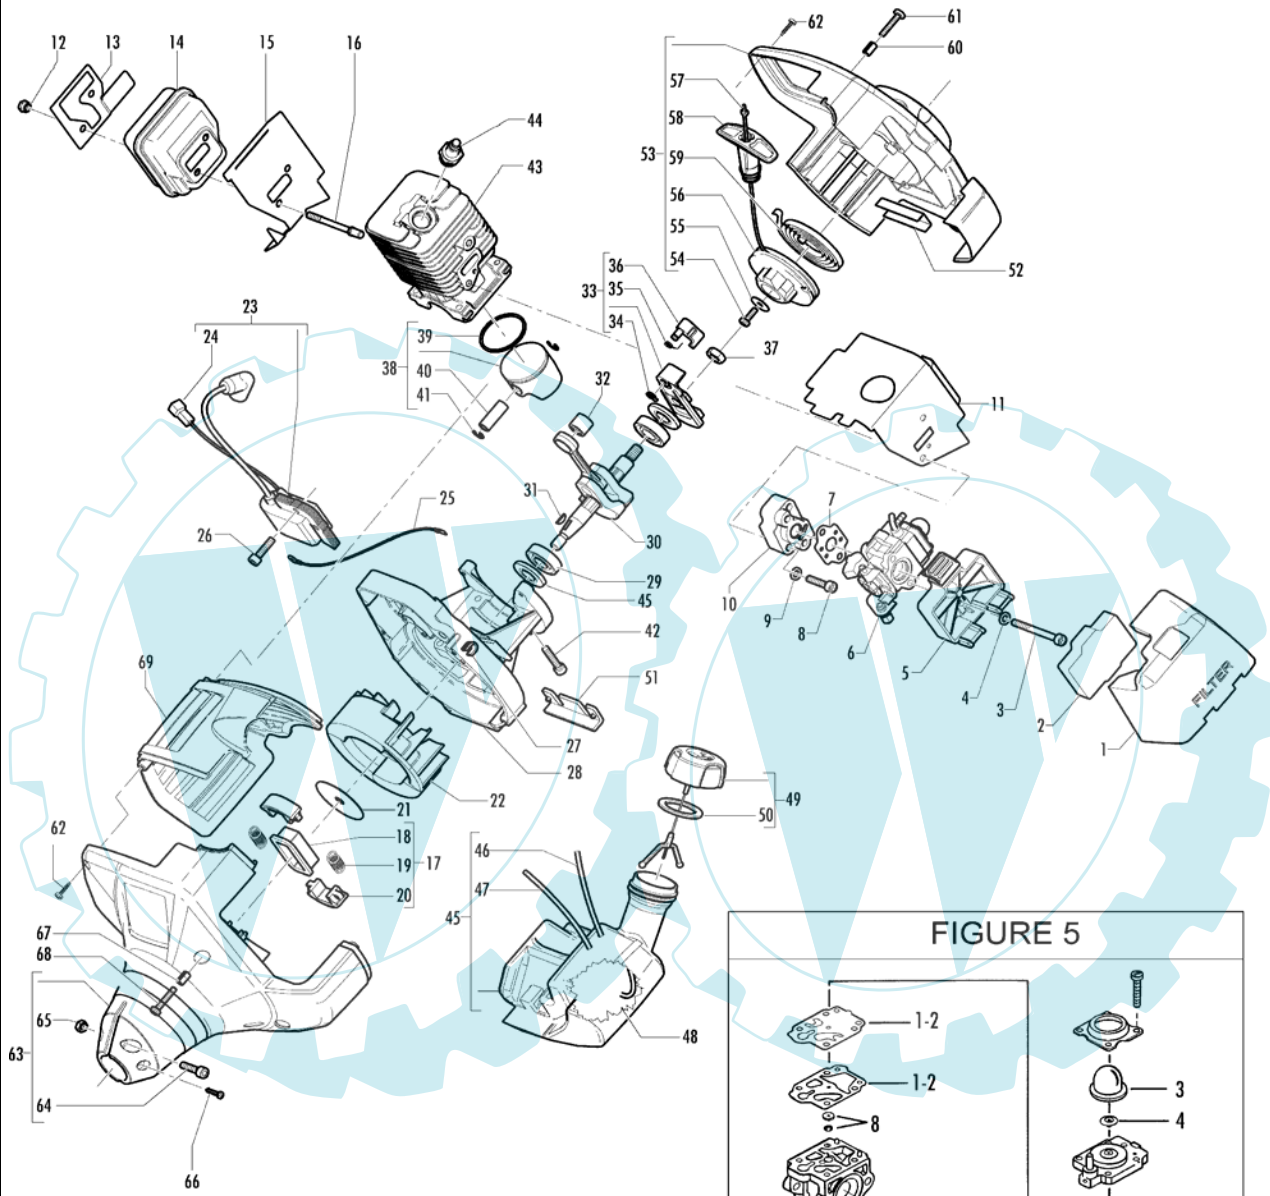

A=HAUTE DEMANDE
B=MOYENNE DEMANDE
C=BASSE DEMANDE
NOUVELLES REFERENCES

A=GROBE NACHFRAGE
B=MITTELMAESSIGE
C=WENIGE NACHFRAGE
NEU CODEX

FIGURE 4

FIGURE 5

The Electrolux Group. The world's No.1 choice.

Item	P/N McC	P/N ELX	Qty	DESCRIPTION
FIGURE 4				
C 1	242848	538242848	1	filter cover
A 2	242888	538242888	1	air filter
3	235808	538235808	2	screw M5x50
4	235248	538235248	2	washer M5
C 5	242847	538242847	1	filter housing
C 6		FIGURE 5	1	carburettor
A 7	242851	538242851	1	spacer gasket
8	242173	538242173	2	screw M5x30
9	235248	538235248	2	washer M5
C 10	242849	538242849	1	spacer
B 11	242860	538242860	1	cylinder gasket
12	235642	538235642	2	nut M5
13	242962	538242962	1	muffler shield
C 14	242131	538242131	1	muffler
B 15	242859	538242859	1	muffler gasket
16	242037	538242037	2	muffler stud bolt
B 17	241793	538241793	1	clutch ass'y
18	• 241789	538241789	1	clutch hub
A 19	• 241794	538241794	2	spring
20	• 241743	538241743	2	clutch shoe
21	241604	538241604	1	clutch dust shield
22	241796	538241796	1	flywheel
C 23	249387	538249387	1	ignition coil ass'y
24	• 242959	538242959	1	switch wire
25	242891	538242891	1	ground wire
26	235806	538235806	2	screw M5x20
27	242895	538242895	1	wires protection
28	242802	538242802	1	engine crankcase
C 29	241594	538241594	2	bearing
30	242003	538242003	1	crankshaft ass'y
C 31	227631	538227631	1	key
C 32	235742	538235742	1	needle bearing
C 33	241784	538241784	1	starter pawl ass'y
34	• 111088	538111088	1	snap ring
35	• 241782	538241782	1	spring
36	• 241781	538241781	1	pawl
37	241624	538241624	1	nut M8
C 38	249179	538249179	1	piston kit
B 39	• 242602	538242602	1	piston ring
40	• 241735	538241735	1	piston pin
41	• 235008	538235008	2	snap ring
42	235803	538235803	4	screw M5x25
C 43	243076	538243076	1	cylinder
A 44	322208	538322208	1	RDJ6J spark plug
C 45	242994	538242994	2	seals